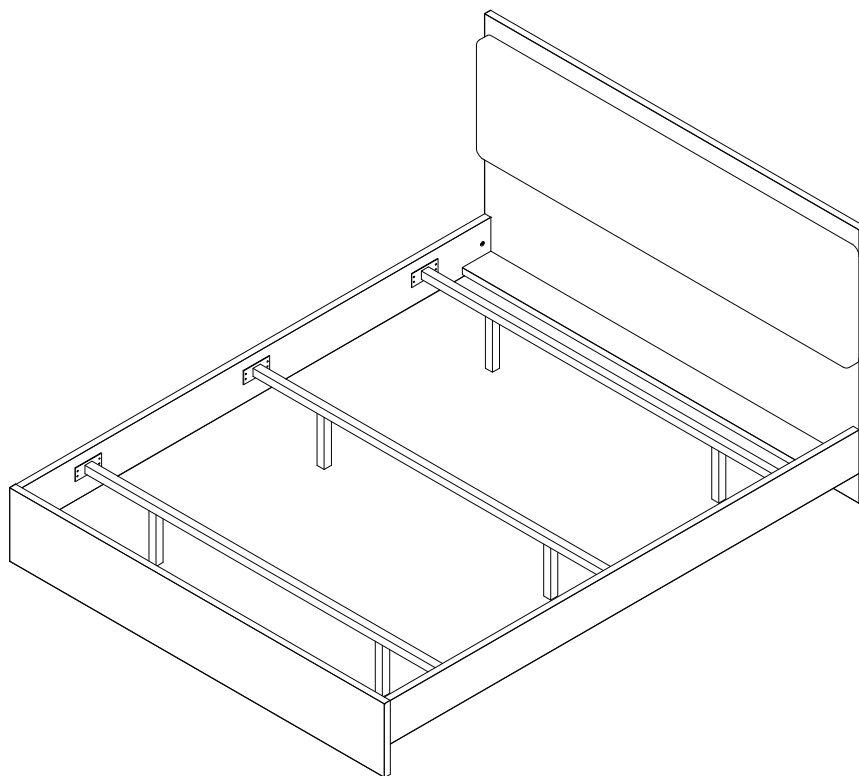

LINHA GUARDA

Cama Casal com Cabeceiro Estofado, cor Cerejeira

JOM INDÚSTRIA

PRODUZIDO EM
PORTUGAL

A x4
Minifix Big

B x4
Perno de Minifix Big

C x24
Parafuso 3,5x25

D x3
Travessão

E x4
Parafuso 4,5x60

F x16
Cavilha

G x6
Deslizador de Feltro