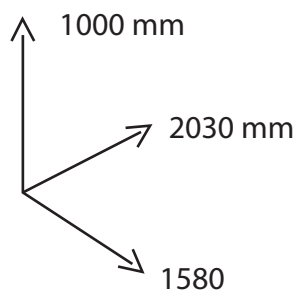

LINHA GUARDA

Cama Casal com Cabeceiro Estofado, cor Cerejeira

JOM INDÚSTRIA

PRODUZIDO EM
PORTUGAL

A x4
Minifix Big

B x4
Perno de Minifix Big

C x24
Parafuso 3,5x25

D x3
Travessão

E x4
Parafuso 4,5x60

F x16
Cavilha

G x6
Deslizador de Feltro